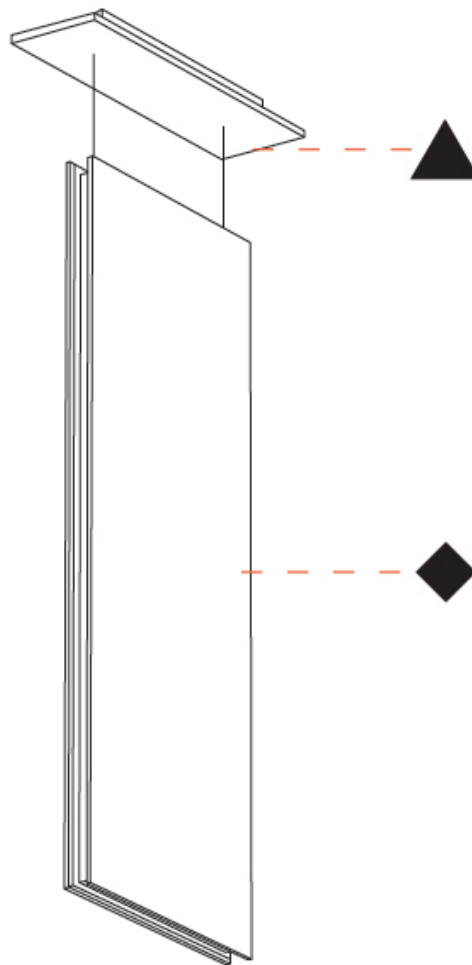

A300675-

PROJECT

TYPE

SPECIFIER

QUANTITY

DATE